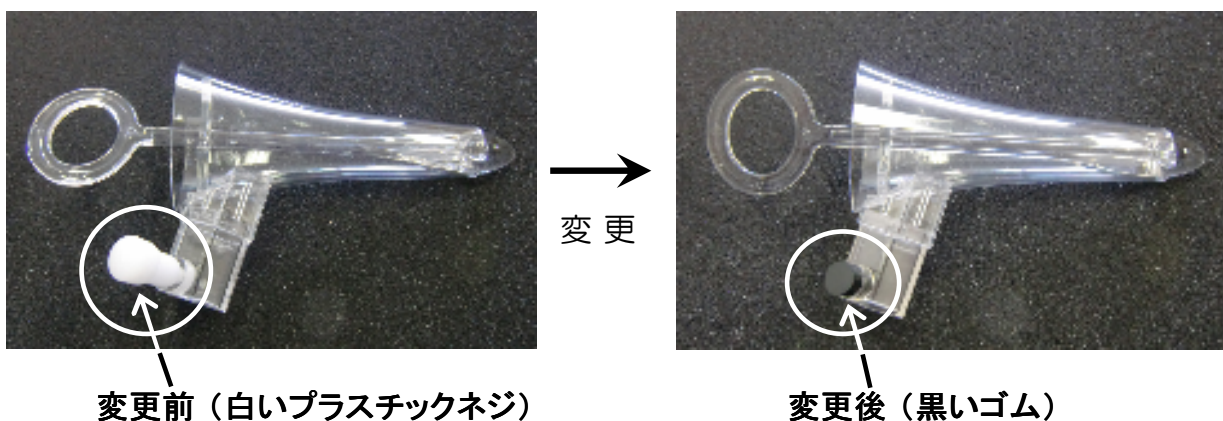

## プラスチック肛門鏡 製品仕様変更のお知らせ

平素より弊社製品をご愛顧賜り、誠に有難う御座います。

この度、ユーザー様からのご要望にお応えし、**プラスチック肛門鏡の固定部の仕様変更を行ない、グリップへの取付方法が従来品より簡単になりました。**

### 【グリップへの肛門鏡の取付方法】

従来の白いプラスチックネジをまわして固定する手間がなくなり、**肛門鏡をグリップにまっすぐ差し込むだけで黒いゴムにより固定することが出来ます。黒いゴム部品をまわす等の操作は必要ありません。**

グリップから肛門鏡を取り外す際は、肛門鏡をまっすぐ引き抜いてください。

※ なお、今回の仕様変更に伴ない、従来の白いネジで固定するタイプの製品の製造は中止させて頂きましたのでご了承下さい。