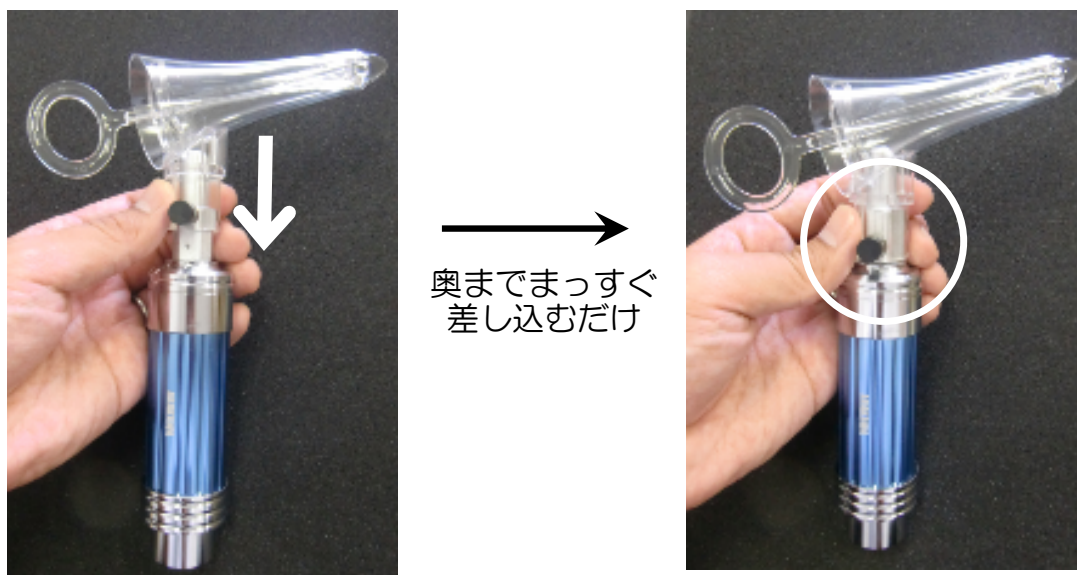

## プラスチック肛門鏡 製品仕様変更のお知らせ

平素より弊社製品をご愛顧賜り、誠に有難う御座います。

この度、ユーザー様からのご要望にお応えし、**プラスチック肛門鏡の固定部の仕様変更を行ない、グリップへの取付方法が従来品より簡単になりました。**

### 【グリップへの肛門鏡の取付方法】

従来の白いプラスチックネジをまわして固定する手間がなくなり、**肛門鏡をグリップにまっすぐ差し込むだけで黒いゴムにより固定することが出来ます。黒いゴム部品をまわす等の操作は必要ありません。**

グリップから肛門鏡を取り外す際は、肛門鏡をまっすぐ引き抜いてください。

※ なお、今回の仕様変更に伴ない、従来の白いネジで固定するタイプの製品の製造は中止させて頂きましたのでご了承下さい。